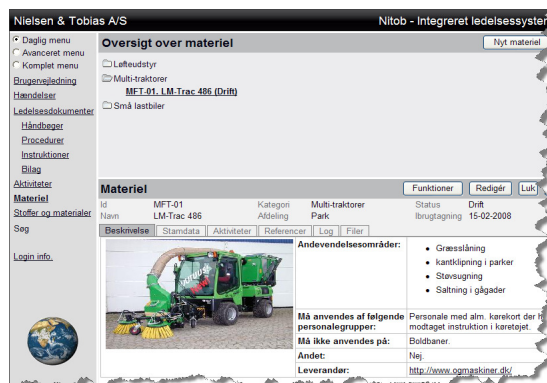

Modul

Materiel™

Beskrivelse

Virksomheder som har brug for at kunne planlægge, udføre og dokumentere deres vedligeholdelses- og kontrolopgaver i relation til sikkerhed, miljøforhold, energiforbrug, økonomi og lignende, kan med fordel anvende *Nitob-Materiel*.

Med Nitob-Materiel samles alle informationer vedrørende materiellet ét sted.

Nitob-Materiel anvendes blandt andet til administration af værktøj, måleudstyr, maskiner, køretøjer og installationer.

For hvert materiel kan der oprettes leverandørdata, brugermanualer, datablade og lignende.

Oprettes der referencer til modulet *Materialer & Stoffer*, får man desuden overblik over hvilke forbrugsstoffer, der anvendes på materiellet.

Ved registrering af hændelser som fx arbejdsulykker, kundereklamationer og fejl kan materiel knyttes til registreringen. Koblingen betyder, at der let kan skabes overblik over sammenhæng mellem materiel og virksomhedens miljø, arbejdsmiljø, kvalitet etc..